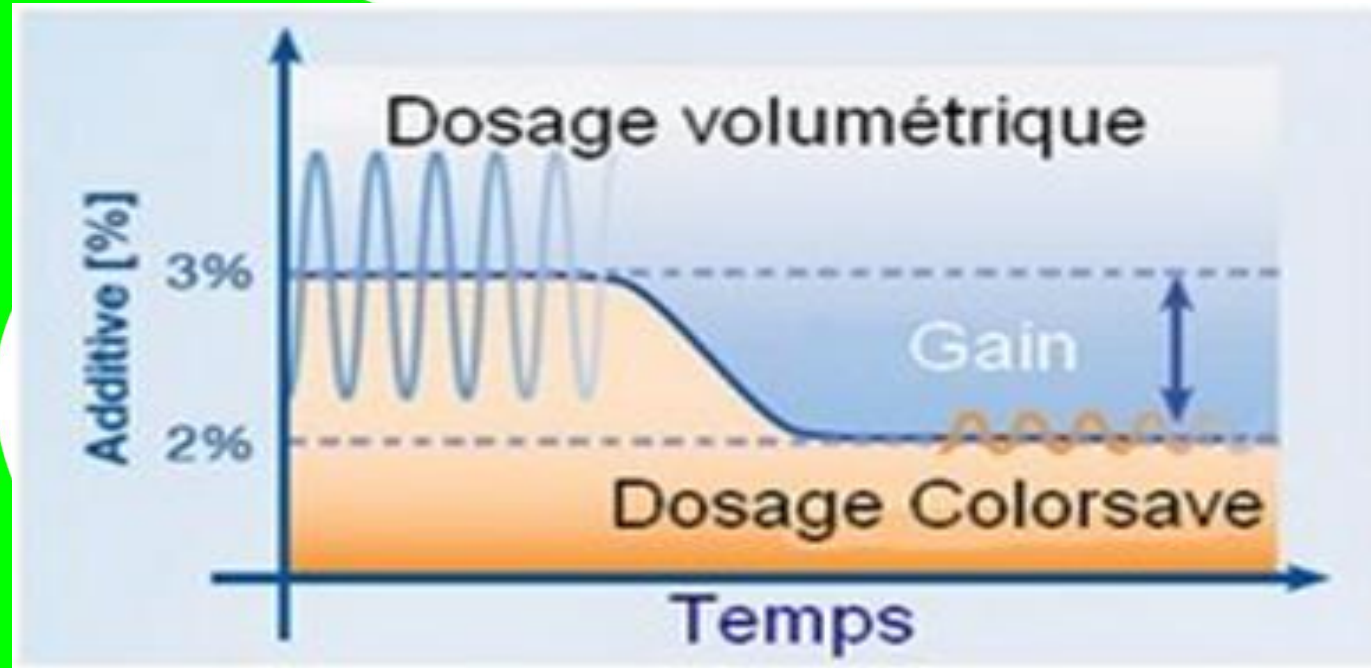

DOSEUR - COLORATEUR

GAIN DE TEMPS SUR VOS DOSAGES

BREVET MONDIAL