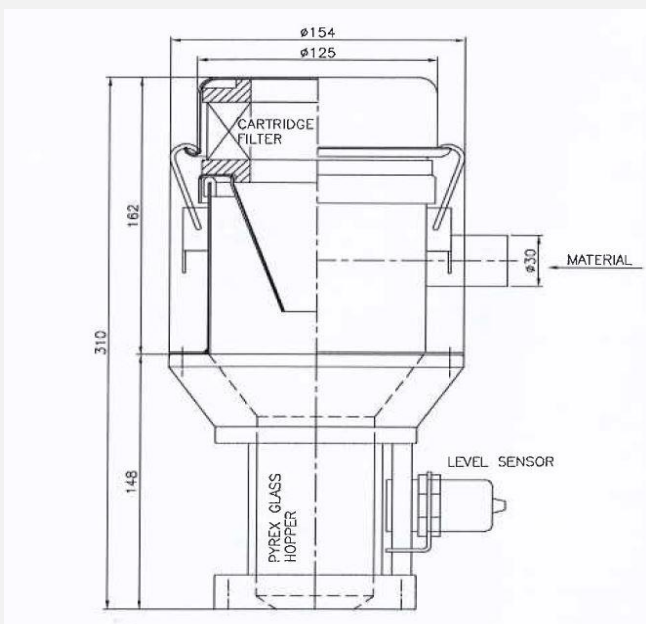

Alimentateur matière venturi avec vanne proportionnelle

Hopper loader venturi with proportional valve

Venturi avec double voies

Possibilité de régler le pourcentage de chaque produit.

Alimentation 220 V

Air comprimé 5 à 6 bars

Possibility of settling the percentage of every product.

Power 220 V

Compressed air 5 to 6 bars

Dimensions

Plan de perçage

Fixing plate